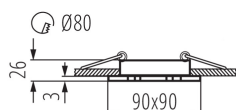

Stropné bodové svetidlo

Kanlux SEIDY je obľúbená rodina stropných svetidiel, v ktorej si môžeme vybrať svetidlá s 1 alebo 2 bodovkami. Vďaka širokému výberu farieb a textúr materiálu, z ktorých sú vyrobené, dokážete poskladať dokonalé osvetlenie pre kaviarne, interiéry hotelov, ale taktiež domova.

VŠEOBECNÉ ÚDAJE:

Farba: eloxovaná čierna

Povinnosť používania samotienených lúčov: áno

Miesto montáže: na zabudovanie do stropu

Miesto používania: vo vnútri

Minimálna vzdialenosť od osvetľovaného objektu: 0,5m

Výrobok nie je určený na montáž na bežne horľavom povrchu: >35W

Výrobok nie je vhodný na zakrytie termoizolačným materiálom: áno

Svetelný zdroj v súprave: ne

Dĺžka [mm]: 90

Šírka [mm]: 90

Výška [mm]: 26

Montážny otvor [mm]: Ø80

Dĺžka vodiča [m]: 0.12

TECHNICKÉ PARAMETRE:

Menovité napätie [V]: 12 AC; 12 DC

Maximálny výkon [W]: max 50

Trieda ochrany proti zásahu el. prúdom: III

Zdroj svetla: MR16

Pätica: Gx5,3

Rozpätie teploty prostredia, na ktorú môže byť výrobok vystavený [°C]: 5÷25

Materiál korpusu: hliníková zliatina

Typ pripojenia: voľné konce káblov

Prierez kábelu [mm²]: 0.75

Nastavenie uhlov svetidla: v jednej osi

Nastavenie uhlov svetidla [°]: 30

Stupeň IP: 20