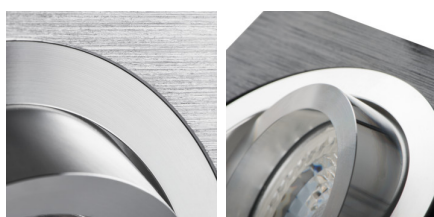

Stropné bodové svetidlo

Kanlux SEIDY je obľúbená rodina stropných svetidiel, v ktorej si môžeme vybrať svetidlá s 1 alebo 2 bodovkami. Vďaka širokému výberu farieb a textúr materiálu, z ktorých sú vyrobené, dokážete poskladať dokonalé osvetlenie pre kaviarne, interiéry hotelov, ale taktiež domova.

VŠEOBECNÉ ÚDAJE:

Farba: eloxovaná čierna

Povinnosť používania samotienených lúčov: áno

Miesto montáže: na zabudovanie do stropu

Miesto používania: vo vnútri

Minimálna vzdialenosť od osvetľovaného objektu: 0,5m

Materiál korpusu: hliníková zliatina

Typ pripojenia: voľné konce káblov

Prierez kábelu [mm²]: 0.75

Nastavenie uhlov svetidla: v jednej osi

Nastavenie uhlov svetidla [°]: 30

Stupeň IP: 20

Stropné bodové svietidlo