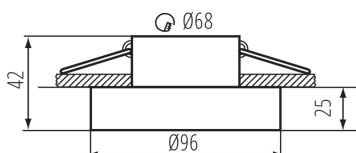

Ozdobný prsteň-komponent svietidla

unique
LIGHT
effect

HIGH
quality
finish

Kanlux ELICEO sú ozdobné prstene (očká) s neobvyklým svetelným efektom. Okrem hlavného zdroja svetla majú v kryte taktiež dva svietiace prstene, čo dodáva jedinečný dekoratívny efekt. Sú dostupné v troch farebných prevedeniach: biela, čierna a bielo-zlatá. Do prsteňa si sami vyberiete päticu, čo Vám umožní prispôsobiť Kanlux ELICEO Vašej inštalácii (12V alebo 230V).

VŠEOBECNÉ ÚDAJE:

Farba: biela / zlatá

Miesto montáže: na zabudovanie do stropu

Miesto používania: vo vnútri

Minimálna vzdialenosť od osvetľovaného objektu: 0,5m

dekoratívny krúžok bez keramického držiaka: áno

Výrobok nie je vhodný na zakrytie termoizolačným materiálom: áno

Výška [mm]: 42

Priemer [mm]: 96

Montážny otvor [mm]: Ø68

TECHNICKÉ PARAMETRE:

Menovité napätie [V]: 12 AC; 12 DC; 220-240 AC

Maximálny výkon [W]: max 10

Trieda ochrany proti zásahu el. prúdom: II/III

Zdroj svetla: MR16/PAR16

Svetelný zdroj v súprave: ne

Pätica: GX5.3/GU10

Rozpätie teploty prostredia, na ktorú môže byť výrobok vystavený [°C]: 5÷25

Materiál korpusu: hliníková zliatina

Nastavenie uhlov svietidla: chýbajúce

Stupeň IP: 20

DODATOČNÉ INFORMÁCIE:

- Dekoračný krúžok bez päťca