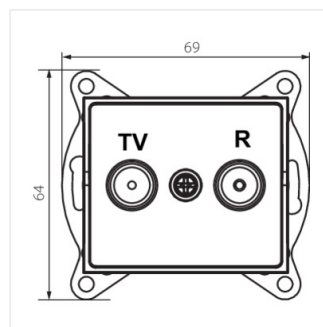

LOGI 02-1320-041 gr