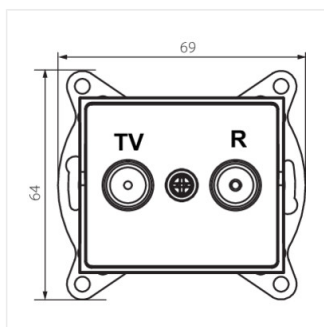

## LOGI 02-1320

Zásuvka RTV prechodná

LOGI 02-1320-002 bi

LOGI 02-1320-003 kr

LOGI 02-1320-043 sr

LOGI 02-1320-041 gr

LOGI 02-1320-002 bi

LOGI 02-1320-003 kr