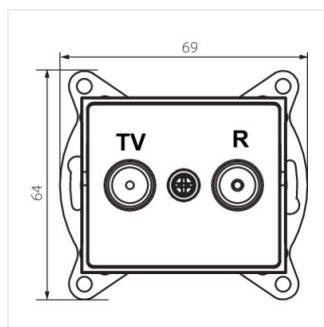

## LOGI 02-1320

Zásuvka RTV prechodná

LOGI 02-1320-002 bi

LOGI 02-1320-003 kr

LOGI 02-1320-043 sr

LOGI 02-1320-041 gr

LOGI 02-1320-002 bi

LOGI 02-1320-003 kr