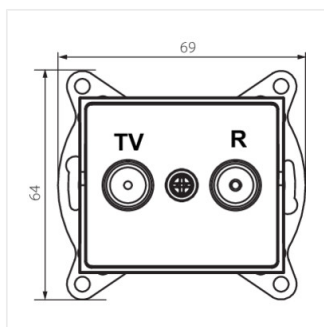

## LOGI 02-1320

Zásuvka RTV prechodná

LOGI 02-1320-002 bi

LOGI 02-1320-003 kr

LOGI 02-1320-043 sr

LOGI 02-1320-041 gr

LOGI 02-1320-002 bi

LOGI 02-1320-003 kr