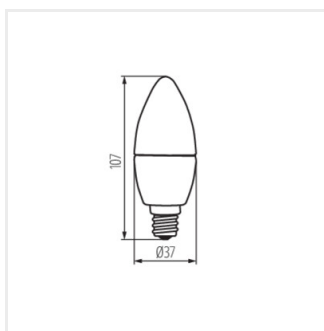

- Materiál: plast

DUN LED

Svetelný zdroj LED

DUN 6,5W T SMD E14-WW

DUN 6,5W T SMD E14-NW

DUN 4,9W E14

DUN 6,5W T SMD E14

DUN 4,9W E14