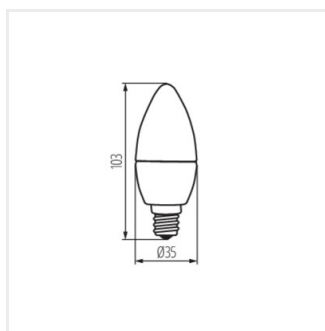

- Materiál: plast

DUN LED

Svetelný zdroj LED

DUN 6,5W T SMD E14-WW

DUN 6,5W T SMD E14-NW

DUN 4,9W E14

DUN 6,5W T SMD E14

DUN 4,9W E14