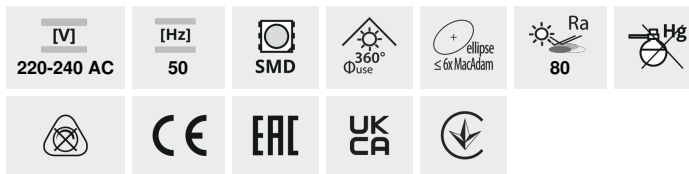

DUN LED

Svetelný zdroj LED

DUN 6,5W T SMD E14-WW

DUN 6,5W T SMD E14-WW	23430	6,5	47	600	3000	210	E14	20000	≥15000	F
DUN 6,5W T SMD E14-NW	23431	6,5	47	600	4000	210	E14	20000	≥15000	F
DUN 4,9W E14-WW	23434	4,9	40	470	3000	200	E14	15000	≥25000	F
DUN 4,9W E14-NW	23435	4,9	40	470	4000	200	E14	15000	≥25000	F

Kanlux DUN je žiarovka typu "sviečka" malých rozmerov s päticou E14. Životnosť týchto zdrojov bola získaná vďaka kombinácii LED diód SMD a keramického púzdra. Kanlux DUN sa charakterizuje veľmi vysokou svietivosťou. Ideálne pre všetky nástenné lampy a lustre na všetkých miestach, kde aj cez malý zdroj svetla a nízky výkon chceme dostať veľa svetla.

- Materiál: plast

DUN LED

Svetelný zdroj LED

DUN 6,5W T SMD E14-WW

DUN 6,5W T SMD E14-NW

DUN 4,9W E14

DUN 6,5W T SMD E14

DUN 4,9W E14