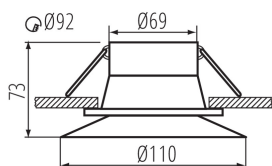

Ozdobný prsteň-komponent svietidla

Kanlux AJAS je zaujímavý model ozdobného prsteňa. Vyznačuje sa predovšetkým neobvyklým svetelným efektom. Vďaka púzdra skladajúce sa z dvoch trvalo spojených prvkov svetlo taktiež ľahko osvetľuje strop. Svietidlo Kanlux AJAS bude jedinečnou ozdobou v každej miestnosti, najmä po zapnutí svetla.

VŠEOBECNÉ ÚDAJE:

Farba: čierna

Miesto montáže: na zabudovanie do stropu

Miesto používania: vo vnútri

Minimálna vzdialenosť od osvetľovaného objektu: 0,5m

dekoračný krúžok bez keramického držiaka: áno

Vymeniteľný zdroj svetla: áno

Výrobok nie je vhodný na zakrytie termoizolačným materiálom: áno

Svetelný zdroj v súprave: nie

Výška [mm]: 73

Priemer [mm]: 110

Montážny otvor [mm]: Ø92

TECHNICKÉ PARAMETRE:

Menovité napätie [V]: 12 AC; 12 DC; 220-240 AC

Maximálny výkon [W]: max 10

Trieda ochrany proti zásahu el. prúdom: II/III

Zdroj svetla: MR16/PAR16

Pätica: Gx5,3/GU10

Rozpätie teploty prostredia, na ktorú môže byť výrobok vystavený [°C]: 5÷25

Svietidlo je vhodné na používanie so zdrojmi svetla s energetickými triedami: A++,A+,A

Materiál korpusu: hliníková zliatina, plast

Nastavenie uhlov svietidla: chýbajúce

Stupeň IP: 20