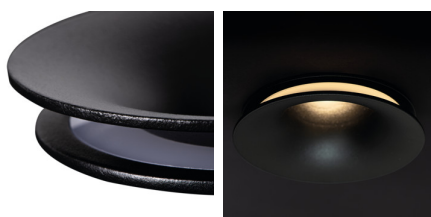

Ozdobný prsteň-komponent svietidla

Kanlux AJAS je zaujímavý model ozdobného prsteňa. Vyznačuje sa predovšetkým neobvyklým svetelným efektom. Vďaka púzdra skladajúce sa z dvoch trvalo spojených prvkov svetlo taktiež ľahko osvetľuje strop. Svietidlo Kanlux AJAS bude jedinečnou ozdobou v každej miestnosti, najmä po zapnutí svetla.

VŠEOBECNÉ ÚDAJE:

Farba: čierna

Miesto montáže: na zabudovanie do stropu

Miesto používania: vo vnútri

Minimálna vzdialenosť od osvetľovaného objektu: 0,5m

dekoračný krúžok bez keramického držiaka: áno

Vymeniteľný zdroj svetla: áno

Materiál korpusu: hliníková zliatina, plast

Nastavenie uhlov svietidla: chýbajúce

Stupeň IP: 20

Ozdobný prsteň-komponent svietidla