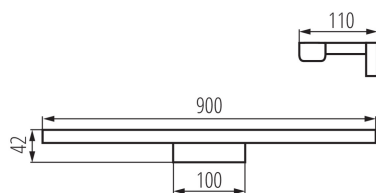

Nástenné LED svietidlo IP44

Asten LED je lineárne nástenné svietidlo, ktoré nájde využitie v spálňach, šatníkových skriniach ale aj (vďaka IP44) v miestnosti s vyššou vlhkosťou. Môžeme ho bez obáv montovať nad zrkadlom v kúpeľni. Má integrované svetelné zdroje LED SMD s životnosťou až 25 000h.

VŠEOBECNÉ ÚDAJE:

Farba: biela / čierna

Miesto montáže: k usadeniu na stene

Miesto používania: vo vnútri

Minimálna vzdialenosť od osvetľovaného objektu: 0,1m

Možnosť spolupráce so stmievačom: ne

Vymeniteľný zdroj svetla: ne

Smer svietenia svietidla: dole

Dĺžka [mm]: 900

Šírka [mm]: 100

Výška [mm]: 41

Integrovaný LED zdroj svetla: áno

TECHNICKÉ PARAMETRE:

Menovité napätie [V]: 220-240 AC

Menovitá frekvencia [Hz]: 50

Maximálny výkon [W]: 15

Trieda ochrany proti zásahu el. prúdom: II

Materiál difúzora: plast

Typ diódy: LED SMD

Svetelný tok [lm]: 1150

Farba svetla: biela

Náhradná teplota chromatickosti [K]: 4000

Farebná konzistencia v MacAdamových elipsách: ≤ 6

Index podania farieb: 80

Životnosť [h]: 25000

Počet cyklov zap./vyp.: ≥ 15000

Svetelná účinnosť lampy [lm/W]: 77

Rozpätie teploty prostredia, na ktorú môže byť výrobok vystavený [°C]: 5÷30

Materiál korpusu: hliníková zliatina

Typ pripojenia: skrutková svorkovnica

Rozpätie priemerov používaných vodičov [mm²]: 0,75÷1,5

Súčasťou svietidla sú integrované lampy LED s energetickými triedami: A++, A+, A

Doba nahrievania lampy [s]: ≤ 1

Doba zapnutia lampy [s]: $\leq 0,5$

Stupeň IP: 44