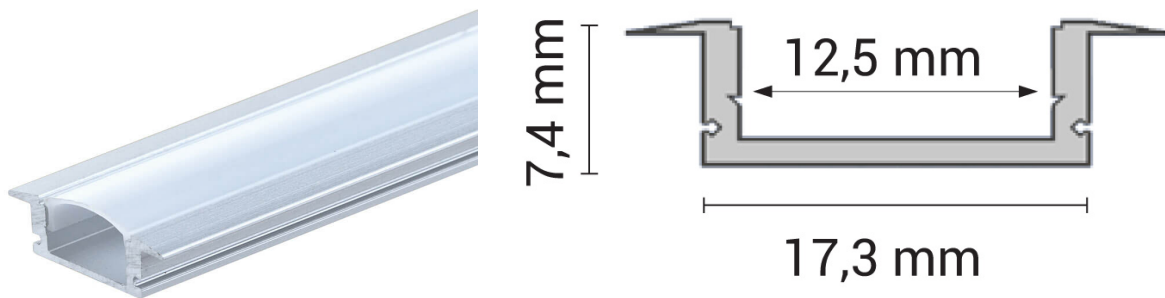

# LED Profil Einbau eloxiert 1m SET

CE

RoHS

# Technische Daten

<b>Artikelnummer</b>	5193
<b>Material</b>	Aluminium eloxiert / Kunststoff
<b>Korpusfarbe</b>	Silber
<b>Zubehör</b>	1x Abdeckung 1m, 2x Endkappen, 2x Montageclips
<b>Abdeckung</b>	Opal
<b>Garantie</b>	2 Jahre
<b>Schutzklasse</b>	IP20
<b>Abmessungen</b>	1000 x 24,5 (inkl. Flügel) x 7 mm