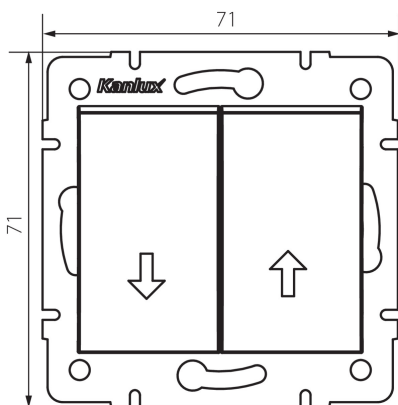

25158 LOGI 02-1310-103 kr

Žalúziový tlačítko

VŠEOBECNÉ ÚDAJE:

Farba: krémová

Miesto montáže: na zabudovanie do steny

Podsvietenie: nie

Šírka [mm]: 71

Výška [mm]: 71

Priemer montážnej krabice: 60

Montážna hĺbka: 25

TECHNICKÉ PARAMETRE:

Menovité napätie [V]: 250 AC

Materiál: ABS

Materiál kontaktov: CuZn70

Typ svorky: skrutková svorka

Plast: ABS

Počet pák: 2

Menovitý prúd [AX]: 10

Stupeň IP: 20