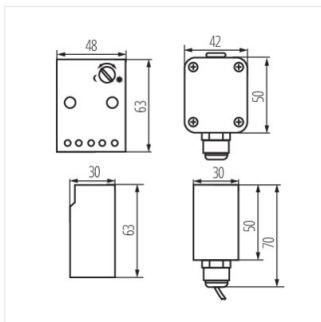

AZ-10A **22371** biela na zabudovanie na stenu

Kanlux AZ-10 je súmrakový snímač. Používa sa k zapnutiu a vypnutiu svetelných obvodov alebo iných elektrických prijímačov, v závislosti na úrovni prirodzeného osvetlenia (deň/noc).

- Hysterézia ~ 20 Lx

AZ-10A