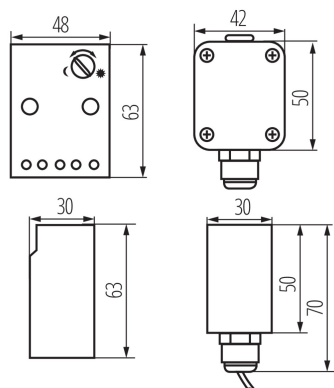

Súmrakové relé

Kanlux AZ-10 je súmrakový snímač. Používa sa k zapnutiu a vypnutiu svetelných obvodov alebo iných elektrických prijímačov, v závislosti na úrovni prirodzeného osvetlenia (deň/noc).

VŠEOBECNÉ ÚDAJE:

Histerézia: 20Lx

Farba: biela

Miesto montáže: na zabudovanie na stenu

Miesto používania: vo vnútri a vonku

Spôsob nastavenia času: rotačný potenciometer, krokový potenciometer

Ukazovateľ napájania: nie

Dĺžka [mm]: 48

Šírka [mm]: 30

Výška [mm]: 63

TECHNICKÉ PARAMETRE:

Menovité napätie [V]: 220-240 AC

Menovitý prúd [A]: 10

Menovitá frekvencia [Hz]: 50/60

Trieda ochrany proti zásahu el. prúdom: II

Rožpätie teploty prostredia, na ktorú môže byť výrobok vystavený [°C]: -20÷40

Maximálny výkon [VA]: 2300

Stupeň IP: 20/65

DODATOČNÉ INFORMÁCIE:

- Hysterézia ~ 20 Lx