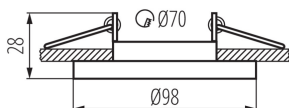

Ozdobný prsteň-komponent svietidla

Kanlux BONIS to je unikátny vzhľad a vysoká kvalita prevedenia na najvyššej úrovni. Vyznačujú sa originálnym asymetrickým tvarom, ktorý dodá nápaditosť každému interiéru. V surových podkroviach a úsporných škandinávskych interiéroch sa z nich stane ozdoba, v miestnostiach exkluzívneho charakteru diskrétno zdôrazní ich atmosféru.

VŠEOBECNÉ ÚDAJE:

Farba: chróm

Povinnosť používania samotienených lúčok: áno

Miesto montáže: na zabudovanie do stropu

Miesto používania: vo vnútri

Minimálna vzdialenosť od osvetľovaného objektu: 0,5m

dekoračný krúžok bez keramického držiaka: áno

Vymeniteľný zdroj svetla: áno

Výrobok nie je vhodný na zakrytie termoizolačným materiálom: áno

Svetelný zdroj v súprave: nie

Výška [mm]: 28

Priemer [mm]: 98

Montážny otvor [mm]: Ø70

TECHNICKÉ PARAMETRE:

Menovité napätie [V]: 12 AC; 12 DC; 220-240 AC

Maximálny výkon [W]: max 35

Trieda ochrany proti zásahu el. prúdom: II/III

Zdroj svetla: MR16/PAR16

Pätica: Gx5,3/GU10

Rozpätie teploty prostredia, na ktorú môže byť výrobok vystavený [°C]: 5÷25

Svietidlo je vhodné na používanie so zdrojmi svetla s energetickými triedami: A++,A+,A,B,C,D,E

Materiál korpusu: hliníková zliatina

Nastavenie uhlov svietidla: chýbajúce

Stupeň IP: 20