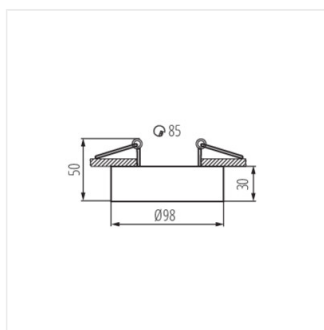

MINI BORD

Ozdobný prsteň-komponent svietidlá

[M] 12 AC; 12 DC; 220-240 AC	MR16/PAR16	Gx5,3/GU10			IP 20	
 5÷25	 Ø85	 0,5m	CE	UK CA		

MINI BORD DLP-50-W

MINI BORD DLP-50-W	28782	max 35	biela	v jednej osi	30
MINI BORD DLP-50-B	28783	max 35	čierna	v jednej osi	30

Mini verzie svietidiel BORD. Dokonalá alternatíva pre tých, ktorí chcú používať prisadené svietidlá na zníženom strope, pretože spôsob ich montáže je rovnaký ako v prípade zapustených svietidiel typu očko. Ďalšou prednosťou je uhlová nastaviteľnosť svietidiel MINI BORD v rozsahu 30°.

- Materiál korpusu: hliníková zliatina, oceľ

MINI BORD

Ozdobný prsteň-komponent svietidla

MINI BORD DLP-50-W

MINI BORD DLP-50-B

MINI BORD DLP-50