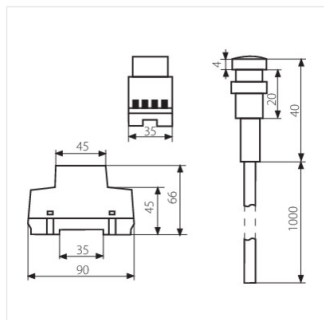

22370 AZ-10A TH 35

Súmrakový snímač na lištu TH35

$[V]$ 220-240 AC	$[Hz]$ 50/60	$In[A]$ 10	$[W]$ 2300	$^{\circ}C$ -20+40		
IP 20/65	 TH 35	CE	EAC			

AZ-10A TH 35 **22370** 220-240 AC

22370 AZ-10A TH 35

Súmrakový snímač na lištu TH35