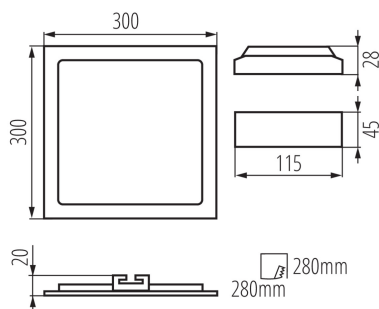

Svietidlo typu downlight

IP
44/20

EA
SY
insta
lation

Kanlux KATRO V2LED je nová verzia svietidiel KATRO N LED, populárnych hranatých stropných svietidiel pre vnútorné použitie. Kombinujú estetický design so svetlom získaným vďaka LED technológiám. Vysoká trieda krytia IP44 zabraňuje prieniku vody a prachu do interieru.

VŠEOBECNÉ ÚDAJE:

Farba: biela

Miesto montáže: na zabudovanie do stropu

Miesto používania: vo vnútri

Minimálna vzdialenosť od osvetľovaného objektu: 0,5m

Možnosť spolupráce so stmievačom: ne

Výrobok nie je vhodný na zakrytie termoizolačným materiálom: áno

Dĺžka [mm]: 300

Šírka [mm]: 300

Výška [mm]: 20

Dĺžka vodiča [m]: 0.05

Integrovaný LED zdroj svetla: áno

TECHNICKÉ PARAMETRE:

Menovité napätie [V]: 220-240 AC

Menovitá frekvencia [Hz]: 50

Maximálny výkon [W]: 24

Trieda ochrany proti zásahu el. prúdom: II

Materiál difúzora: plast

Typ diódy: LED SMD

Svetelný tok [lm]: 1560

Farba svetla: teplá biela

Náhradná teplota chromatickosti [K]: 3000

Farebná konzistencia v MacAdamových elipsách: ≤6

Index podania farieb: 80

Životnosť [h]: 15000

Počet cyklov zap./vyp.: ≥20000

Uhol svietenia [°]: 110

Svetelná účinnosť lampy [lm/W]: 65

Rozpätie teploty prostredia, na ktorú môže byť výrobok vystavený [°C]: 5÷25

Materiál korpusu: hliníková zliatina

Typ pripojenia: voľné konce káblov

Prierez kábelu [mm²]: 0.75

Doba nahrievania lampy [s]: ≤1

Doba zapnutia lampy [s]: ≤0,5

Stupeň IP: 44/20