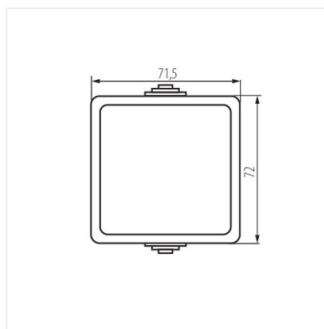

## 33498 TEKNO 05-1021-102 bi

Tlačítko

TEKNO 05-1021-102 bi **33498** biela

- Plast: ABS

TEKNO 05-1021-102 bi