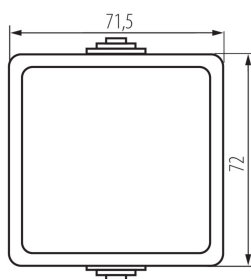

33498 TEKNO 05-1021-102 bi

Tlačítko

VŠEOBECNÉ ÚDAJE:

Farba: biela

Miesto montáže: k usadeniu na stenu

Podsvietenie: netýka sa

TECHNICKÉ PARAMETRE:

Menovité napätie [V]: 250 AC

Materiál kontaktov: CuZn70

Typ svorky: skrutková svorka

Plast: ABS

Počet pák: 1

Menovitý prúd [AX]: 10

Stupeň IP: 54