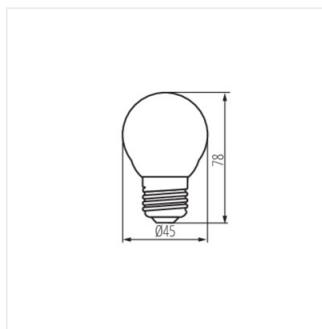

XLED G45 E27 4,5W