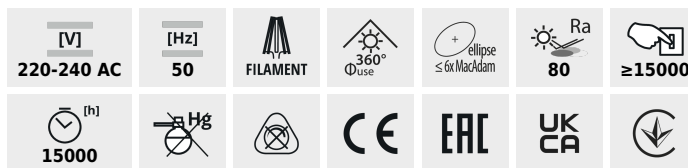

## XLED G45

Svetelný zdroj LED

XLED G45 E14 4,5W

XLED G45 E14 4,5W-WW	<b>29624</b>	4,5	40	470	2700	320	E14 F
XLED G45 E27 4,5W-WW	<b>29625</b>	4,5	40	470	2700	320	E27 F
XLED G45 E27 6W-WW	<b>35274</b>	6	60	806	2700		E27 E
XLED G45 E27 6W-NW	<b>35275</b>	6	60	806	4000		E27 E
XLED G45 E14 6W-WW	<b>35276</b>	6	60	806	2700		E14 E
XLED G45 E14 6W-NW	<b>35277</b>	6	60	806	4000		E14 E