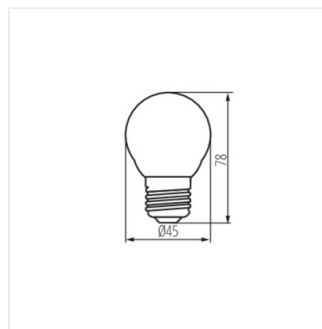

XLED G45 E27 6W-WW