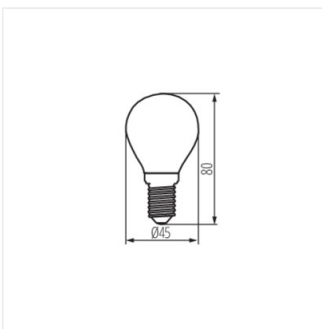

## XLED G45

Svetelný zdroj LED

XLED G45 E14 4,5W

XLED G45 E27 4,5W

XLED G45 E27 6W-WW

XLED G45 E27 6W-NW

XLED G45 E14 6W-WW

XLED G45 E14 6W-NW