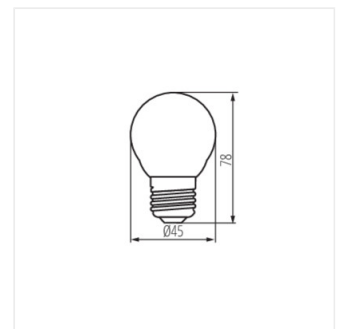

XLED G45 E27 6W-NW