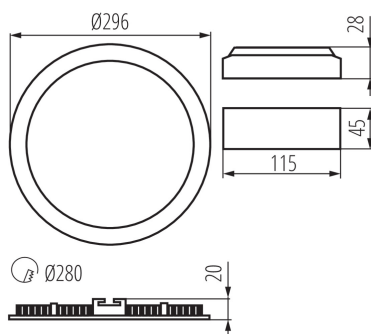

VŠEOBECNÉ ÚDAJE:

Farba: biela

Miesto montáže: na zabudovanie do stropu

Miesto používania: vo vnútri

Minimálna vzdialenosť od osvetľovaného objektu: 0,5m

Možnosť spolupráce so stmievačom: ne

Výrobok nie je vhodný na zakrytie termoizolačným materiálom: áno

Výška [mm]: 20

Priemer [mm]: 296

Dĺžka vodiča [m]: 0.05

Integrovaný LED zdroj svetla: áno

TECHNICKÉ PARAMETRE:

Menovité napätie [V]: 220-240 AC

Menovitá frekvencia [Hz]: 50

Maximálny výkon [W]: 24

Materiál korpusu: hliníková zliatina

Typ pripojenia: voľné konce káblov

Prierez kábelu [mm²]: 0.75

Doba nahrievania lampy [s]: ≤1

Doba zapnutia lampy [s]: ≤0,5

Stupeň IP: 44/20

Svietidlo typu downlight