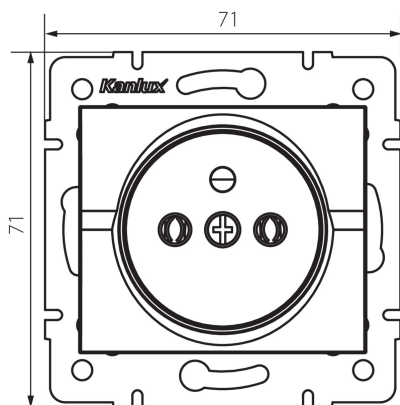

25150 LOGI 02-1251-103 kr

Samostatná francúzska zásuvka

VŠEOBECNÉ ÚDAJE:

Farba: krémová

Miesto montáže: na zabudovanie do steny

Šírka [mm]: 71

Výška [mm]: 71

Priemer montážnej krabice: 60

Montážna hĺbka: 25

Počet zásuviek: 1

TECHNICKÉ PARAMETRE:

Menovité napätie [V]: 250 AC

Menovitý prúd [A]: 16

Trieda ochrany proti zásahu el. prúdom: I

Materiál: ABS

Materiál kontaktov: CuZn70

Typ uzemnenia: typ E

Typ svorky: skrutková svorka

Plast: ABS

Stupeň IP: 20