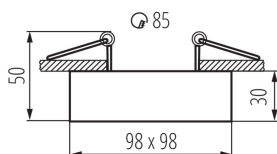

Ozdobný prsteň-komponent svietidlá

MODERN
design

Mini verzia svietidiel GORD. Dokonalá alternatíva pre tých, ktorí chcú používať prisadené svietidlá na zníženom strope, pretože spôsob ich montáže je rovnaký ako v prípade zapustených svietidiel typu očko. Ďalšou prednosťou je uhlová nastaviteľnosť svietidiel MINI GORD v rozsahu 30°.

VŠEOBECNÉ ÚDAJE:

Farba: čierna

Povinnosť používania samotienených lúčov: áno

Miesto montáže: na zabudovanie do stropu

Miesto používania: vo vnútri

Minimálna vzdialenosť od osvetľovaného objektu: 0,5m

dekoratívny krúžok bez keramického držiaka: áno

Vymeniteľný zdroj svetla: áno

Výrobok nie je vhodný na zakrytie termoizolačným materiálom: áno

Svetelný zdroj v súprave: nie

Dĺžka [mm]: 98

Šírka [mm]: 98

Výška [mm]: 50

Montážny otvor [mm]: Ø85

TECHNICKÉ PARAMETRE: