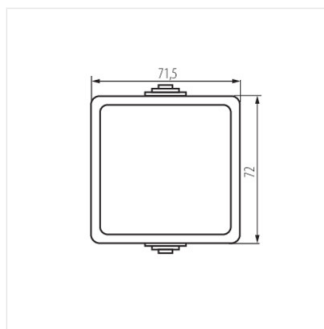

33499 TEKNO 05-1050-102 bi

Schodový spínač

TEKNO 05-1050-102 bi **33499** biela

- Plast: ABS

TEKNO 05-1050-102 bi