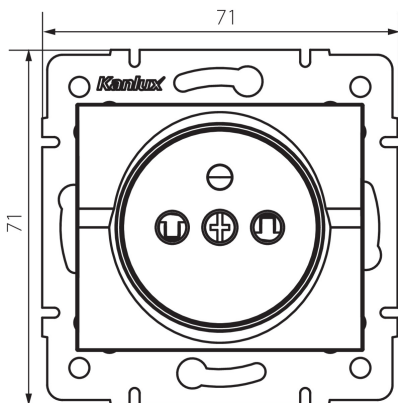

25149 LOGI 02-1250-103 kr

Samostatná francúzska zásuvka s ochranou kontaktov

VŠEOBECNÉ ÚDAJE:

Farba: krémová

Miesto montáže: na zabudovanie do steny

Ochrana kontaktov: áno

Šírka [mm]: 71

Výška [mm]: 71

Priemer montážnej krabice: 60

Montážna hĺbka: 25

Počet zásuviek: 1

TECHNICKÉ PARAMETRE:

Menovité napätie [V]: 250 AC

Menovitý prúd [A]: 16

Trieda ochrany proti zásahu el. prúdom: I

Materiál: ABS

Materiál kontaktov: CuZn70

Typ uzemnenia: typ E

Typ svorky: skrutková svorka

Plast: ABS

Stupeň IP: 20