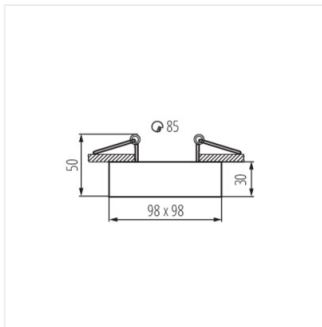

MINI GORD DLP-50