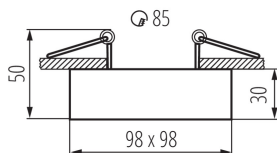

Ozdobný prsteň-komponent svietidlá

MODERN
design

Mini verzia svietidiel GORD. Dokonalá alternatíva pre tých, ktorí chcú používať prisadené svietidlá na zníženom strope, pretože spôsob ich montáže je rovnaký ako v prípade zapustených svietidiel typu očko. Ďalšou prednosťou je uhlová nastaviteľnosť svietidiel MINI GORD v rozsahu 30°.

VŠEOBECNÉ ÚDAJE:

Farba: biela

Povinnosť používania samotienených lúčov: áno

Miesto montáže: na zabudovanie do stropu

Miesto používania: vo vnútri

Minimálna vzdialenosť od osvetľovaného objektu: 0,5m

dekoratívny krúžok bez keramického držiaka: áno

Vymeniteľný zdroj svetla: áno

Výrobok nie je vhodný na zakrytie termoizolačným materiálom: áno

Svetelný zdroj v súprave: nie

Dĺžka [mm]: 98

Šírka [mm]: 98

Výška [mm]: 50

Montážny otvor [mm]: Ø85

TECHNICKÉ PARAMETRE: