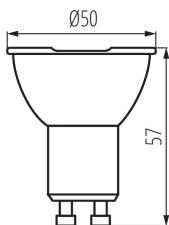

iQ-LED

Kanlux

35249 IQ-LED GU10 4,5W-WW

Svetelný zdroj LED

Kanlux IQ-LED znamená fotobiologickú bezpečnosť, šetrnú teplotu farieb očí a spoľahlivosť. Teraz je to všetko v novej verzii s päticou GU10. Žiarovky IQ-LED poskytujú plný komfort používania a bezpečnosť, čo potvrdzuje certifikát TÜV Rheinland.

VŠEOBECNÉ ÚDAJE:

Možnosť spolupráce so stmievačom: ne

Šírka [mm]: 50

Výška [mm]: 57

Priemer [mm]: 50

Hĺbka [mm]: 50

TECHNICKÉ PARAMETRE:

Menovité napätie [V]: 220-240 AC

Menovitá frekvencia [Hz]: 50

Materiál difúzora: plast

Typ diódy: LED SMD

Celkový menovitý svetelný tok [lm]: 410

Užitočný svetelný tok svetelného zdroja svetla Φ use [lm]: 350

Užitočný svetelný tok svetelného zdroja svetla Φ use [lm]: v širokom kuželi (120°)

Náhradná teplota chromatickosti [K]: 2700

Farebná konzistencia v MacAdamových elipsách: ≤ 6

Index podania farieb: 95

Menovitá životnosť lampy [h]: 25000

Počet cyklov zap./vyp.: ≥ 40000

Menovitý uhol žiarenia [°]: 110

Menovitý prúd lampy [mA]: 35

Doba zapnutia [s]: $\leq 0,5$

Doba nahrievania lampy na 60 % plného svetelného toku [s]: irelevantné

Doba nahrievania lampy na 95 % [s]: < 2

Ukazovateľ predčasného ukončenia životnosti lampy: $< 5\%$ po 1000h

Koeficient životnosti lampy po uplynutí 6000h [%]: ≥ 90

koeficient zachovania svetelného toku po skončení menovitého obdobia trvácnosti [%]: ≥ 70

koeficient zachovania svetelného toku po uplynutí 6