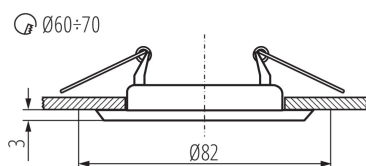

Stropné bodové svetidlo

Bodovky ARGUS sú najpopulárnejšie a zároveň vzhľadovo najjednoduchšie vstavané bodové svetidlá. Rozmanitosť tvarov a farieb umožní každému milovníkovi klasiky, nájsť niečo pre seba. Bodovky sú určené pre svetelné zdroje s päticou Gx5,3 (12V).

VŠEOBECNÉ ÚDAJE:

Farba: matná mosadz

Povinnosť používania samotienených lúčov: áno

Miesto montáže: na zabudovanie do stropu

Miesto používania: vo vnútri

Minimálna vzdialenosť od osvetľovaného objektu: 0,5m

Vymeniteľný zdroj svetla: áno

Výrobok nie je určený na montáž na bežne horľavom povrchu: >35W

Výrobok nie je vhodný na zakrytie termoizolačným materiálom: áno

Svetelný zdroj v súprave: nie

Výška [mm]: 34

Priemer [mm]: 82

Montážny otvor [mm]: Ø60-70

Dĺžka vodiča [m]: 0.12

TECHNICKÉ PARAMETRE:

Menovité napätie [V]: 12 AC; 12 DC

Maximálny výkon [W]: max 50

Trieda ochrany proti zásahu el. prúdom: III

Zdroj svetla: MR16

Pätica: Gx5,3

Rozpätie teploty prostredia, na ktorú môže byť výrobok vystavený [°C]: 5÷25

Svetidlo je vhodné na používanie so zdrojmi svetla s energetickými triedami: A++,A+,A,B,C,D,E

Materiál korpusu: oceľ

Typ pripojenia: voľné konce káblov

Prierez kábelu [mm²]: 0.75

Nastavenie uhlov svetidla: chýbajúce

Stupeň IP: 20