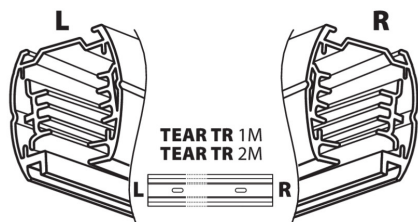

Príslušenstvo lištového systému

VŠEOBECNÉ ÚDAJE:

Farba: biela

Miesto montáže: na pripevnenie na strop

Miesto používania: vo vnútri

Dĺžka [mm]: 2000

Šírka [mm]: 42.5

Výška [mm]: 35

Materiál korpusu: hliníková zliatina

Maximálne prípustné zaťaženie [kg]: 20

Stupeň IP: 20

DODATOČNÉ INFORMÁCIE:

- TEAR TR: určené pre namontovanie svietidiel série TRAKO, DORTO, OVID T MTH
- TEAR TR: ľubovoľné zloženie lišt možno napájať len jednou prípojkou TEAR PR