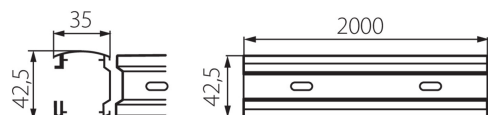

Príslušenstvo lištového systému

VŠEOBECNÉ ÚDAJE:

Farba: biela

Miesto montáže: na pripevnenie na strop

Miesto používania: vo vnútri

Dĺžka [mm]: 2000

Šírka [mm]: 42.5

Výška [mm]: 35

Materiál korpusu: hliníková zliatina

Maximálne prípustné zaťaženie [kg]: 20

Stupeň IP: 20

DODATOČNÉ INFORMÁCIE:

- TEAR TR: určené pre namontovanie svietidiel série TRAKO, DORTO, OVID T MTH
- TEAR TR: ľubovoľné zloženie lišt možno napájať len jednou prípojkou TEAR PR