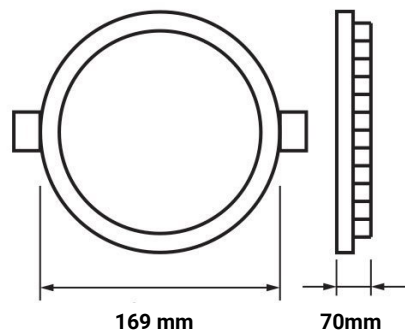

# 15W LED COB Einbauleuchte Rund 145° Warmweiß TÜV

# Technische Daten

<b>Artikelnummer</b>	3272
<b>Abstrahlwinkel</b>	145°
<b>Marke</b>	Optonica
<b>Farbcode</b>	830
<b>Lichtfarbe</b>	Warmweiß (WW)
<b>Farbtemperatur</b>	3000K
<b>Dimmbar</b>	Nein
<b>EAN Code</b>	3800156632721
<b>Energieverbrauch</b>	15 kWh/1000h
<b>Energieeffizienz</b>	G
<b>Nennlichtstrom</b>	1200 lm
<b>Lumen pro Watt</b>	80lm/W
<b>Montagemaß</b>	Ø 135 mm
<b>Betriebsspannung</b>	AC220-240V
<b>Einschaltzeit</b>	0.2s
<b>IP-Schutzklasse</b>	20
<b>Lebensdauer Diode</b>	30 000 Stunden
<b>Lichtstromstabilität</b>	70%
<b>Material</b>	Aluminium
<b>Produktfarbe</b>	Weiß
<b>Quecksilberanteil</b>	Nein
<b>Schaltzyklen</b>	100 000x
<b>Betriebsfrequenz</b>	50-60Hz
<b>Leistung</b>	15W
<b>Power Factor</b>	0.5
<b>Farbwiedergabewert</b>	80
<b>Verpackungsgröße</b>	190x185x90 mm
<b>Produktgröße</b>	Ø 169x70 mm
<b>Betriebstemperatur</b>	-30°C / +50°C
<b>Garantie</b>	2 Jahre
<b>Vergleichsleistung</b>	80W
<b>Produktgewicht</b>	636 g