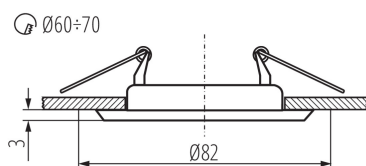

Stropné bodové svetidlo

Bodovky ARGUS sú najpopulárnejšie a zároveň vzhľadovo najjednoduchšie vstavané bodové svetidlá. Rozmanitosť tvarov a farieb umožní každému milovníkovi klasiky, nájsť niečo pre seba. Bodovky sú určené pre svetelné zdroje s päticou Gx5,3 (12V).

VŠEOBECNÉ ÚDAJE:

Farba: grafit

Povinnosť používania samotienených lúčov: áno

Miesto montáže: na zabudovanie do stropu

Miesto používania: vo vnútri

Minimálna vzdialenosť od osvetľovaného objektu: 0,5m

Vymeniteľný zdroj svetla: áno

Výrobok nie je určený na montáž na bežne horľavom povrchu: >35W

Výrobok nie je vhodný na zakrytie termoizolačným materiálom: áno

Svetelný zdroj v súprave: nie

Výška [mm]: 34

Priemer [mm]: 82

Montážny otvor [mm]: Ø60-70

Dĺžka vodiča [m]: 0.12

TECHNICKÉ PARAMETRE:

Menovité napätie [V]: 12 AC; 12 DC

Maximálny výkon [W]: max 50

Trieda ochrany proti zásahu el. prúdom: III

Zdroj svetla: MR16

Pätica: Gx5,3

Rozpätie teploty prostredia, na ktorú môže byť výrobok vystavený [°C]: 5÷25

Svetidlo je vhodné na používanie so zdrojmi svetla s energetickými triedami: A++,A+,A,B,C,D,E

Materiál korpusu: oceľ

Typ pripojenia: voľné konce káblov

Prierez kábelu [mm²]: 0.75

Nastavenie uhlov svetidla: chýbajúce

Stupeň IP: 20