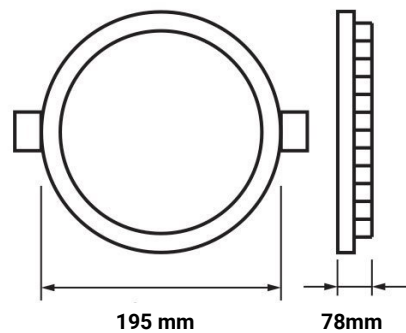

20W LED COB Einbauleuchte Rund 145° Warmweiß TÜV

Leistung u. Lichtfarbe

Technische Daten

Artikelnummer	3275
Abstrahlwinkel	145°
Marke	Optonica
Farbcode	830
Lichtfarbe	Warmweiß (WW)
Farbtemperatur	3000K
Dimmbar	Nein
EAN Code	3800156632752
Energieverbrauch	20 kWh/1000h
Energieeffizienz	G
Nennlichtstrom	1600 lm
Lumen pro Watt	80lm/W
Montagemaß	Ø 155 mm
Betriebsspannung	AC220-240V
Einschaltzeit	0.2s
IP-Schutzklasse	20
Lebensdauer Diode	30 000 Stunden
Lichtstromstabilität	70%
Material	Aluminium
Produktfarbe	Weiß
Quecksilberanteil	0,0mg
Schaltzyklen	100 000x
Betriebsfrequenz	50-60Hz
Leistung	20W
Power Factor	0.5
Farbwiedergabewert	80
Verpackungsgröße	190x185x90 mm
Produktgröße	Ø 195x78 mm
Betriebstemperatur	-30°C / +50°C
Garantie	2 Jahre
Vergleichsleistung	105W
Produktgewicht	636 g