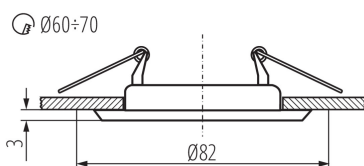

Stropné bodové svetidlo

Bodovky ARGUS sú najpopulárnejšie a zároveň vzhľadovo najjednoduchšie vstavané bodové svetidlá. Rozmanitosť tvarov a farieb umožní každému milovníkovi klasiky, nájsť niečo pre seba. Bodovky sú určené pre svetelné zdroje s päticou Gx5,3 (12V).

VŠEOBECNÉ ÚDAJE:

Farba: biela

Povinnosť používania samotienených lúčov: áno

Miesto montáže: na zabudovanie do stropu

Miesto používania: vo vnútri

Minimálna vzdialenosť od osvetľovaného objektu: 0,5m

Vymeniteľný zdroj svetla: áno

Výrobok nie je určený na montáž na bežne horľavom povrchu: >35W

Výrobok nie je vhodný na zakrytie termoizolačným materiálom: áno

Svetelný zdroj v súprave: nie

Výška [mm]: 34

Priemer [mm]: 82

Montážny otvor [mm]: Ø60-70

Dĺžka vodiča [m]: 0.12

TECHNICKÉ PARAMETRE:

Menovité napätie [V]: 12 AC; 12 DC

Maximálny výkon [W]: max 50

Trieda ochrany proti zásahu el. prúdom: III

Zdroj svetla: MR16

Pätica: Gx5,3

Rozpätie teploty prostredia, na ktorú môže byť výrobok vystavený [°C]: 5÷25

Svetidlo je vhodné na používanie so zdrojmi svetla s energetickými triedami: A++,A+,A,B,C,D,E

Materiál korpusu: oceľ

Typ pripojenia: voľné konce káblov

Prierez kábelu [mm²]: 0.75

Nastavenie uhlov svetidla: chýbajúce

Stupeň IP: 20