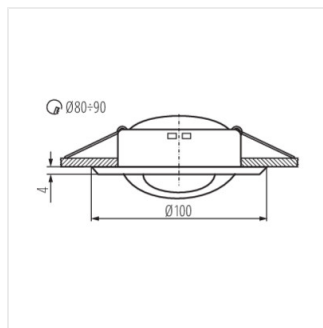

ARGUS CT-2117