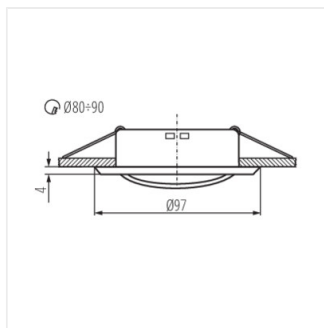

ARGUS CT-2115