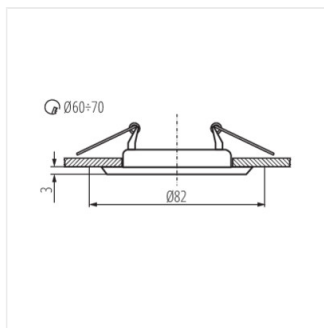

ARGUS CT-2114