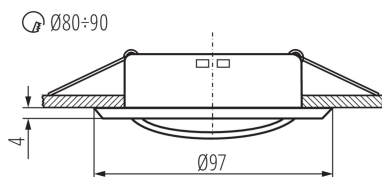

Stropné bodové svetidlo

Bodovky ARGUS sú najpopulárnejšie a zároveň vzhľadovo najjednoduchšie vstavané bodové svetidlá. Rozmanitosť tvarov a farieb umožní každému milovníkovi klasiky, nájsť niečo pre seba. Bodovky sú určené pre svetelné zdroje s päticou Gx5,3 (12V).

VŠEOBECNÉ ÚDAJE:

Farba: matná meď

Povinnosť používania samotienených lúčov: áno

Miesto montáže: na zabudovanie do stropu

Miesto používania: vo vnútri

Minimálna vzdialenosť od osvetľovaného objektu: 0,5m

Vymeniteľný zdroj svetla: áno

Výrobok nie je určený na montáž na bežne horľavom povrchu: >35W

Výrobok nie je vhodný na zakrytie termoizolačným materiálom: áno

Svetelný zdroj v súprave: nie

Výška [mm]: 24

Priemer [mm]: 97

Montážny otvor [mm]: Ø80-90

Dĺžka vodiča [m]: 0.12

TECHNICKÉ PARAMETRE:

Menovité napätie [V]: 12 AC; 12 DC

Maximálny výkon [W]: max 50

Trieda ochrany proti zásahu el. prúdom: III

Zdroj svetla: MR16

Pätica: Gx5,3

Rozpätie teploty prostredia, na ktorú môže byť výrobok vystavený [°C]: 5÷25

Svetidlo je vhodné na používanie so zdrojmi svetla s energetickými triedami: A++,A+,A,B,C,D,E

Materiál korpusu: oceľ

Typ pripojenia: voľné konce káblov

Prierez kábelu [mm²]: 0.75

Nastavenie uhlov svetidla: v jednej osi

Nastavenie uhlov svetidla [°]: 15

Stupeň IP: 20