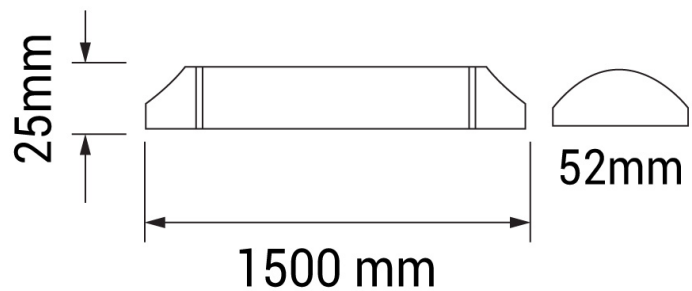

50W LED Unterbauleuchte 150cm Neutralweiß IP65

Leistung u. Lichtfarbe

Technische Daten

Artikelnummer	6698
Abstrahlwinkel	120°
Marke	Optonica
Farbcode	840
Lichtfarbe	Neutralweiß (NW)
Farbtemperatur	4000K
Dimmbar	Nein
EAN Code	3800156666986
Energieverbrauch	50 kWh/1000h
Energieeffizienz	F
Nennlichtstrom	4000 lm
Lumen pro Watt	80 lm/W
Montagemaß	-
Betriebsspannung	AC220-240V
Einschaltzeit	0.2s
IP-Schutzklasse	65
Lebensdauer Diode	25 000 Stunden
Lichtstromstabilität	70%
Material	Kunststoff
Produktfarbe	Weiß
Quecksilberanteil	0,0 mg
Schaltzyklen	100 000x
Betriebsfrequenz	50-60Hz
Leistung	50W
Power Factor	0.5
Farbwiedergabewert	>80
Aufwärmzeit	Bis zu 60%
Produktgröße	1520x68x44 mm
Betriebstemperatur	-30°C / +50°C
Garantie	2 Jahre
Vergleichsleistung	235 W
Produktgewicht	420 g