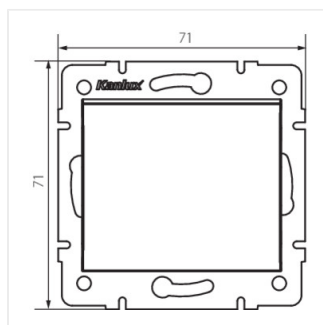

LOGI 02-1050

Schodový spínač

LOGI 02-1050-102 bi

LOGI 02-1050-102 bi	25072	biela
LOGI 02-1050-103 kr	25132	krémová
LOGI 02-1050-143 sr	25191	strieborná
LOGI 02-1050-141 gr	25250	grafit

- Materiál: ABS
- Plast: ABS

LOGI 02-1050

Schodový spínač

LOGI 02-1050-102 bi

LOGI 02-1050-103 kr

LOGI 02-1050-143 sr

LOGI 02-1050-141 gr

LOGI 02-1050-102 bi

LOGI 02-1050-103 kr