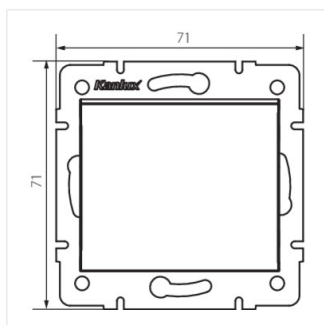

LOGI 02-1050

Schodový spínač

LOGI 02-1050-102 bi

LOGI 02-1050-102 bi	25072	biela
LOGI 02-1050-103 kr	25132	krémová
LOGI 02-1050-143 sr	25191	strieborná
LOGI 02-1050-141 gr	25250	grafit

- Materiál: ABS
- Plast: ABS

LOGI 02-1050

Schodový spínač

LOGI 02-1050-102 bi

LOGI 02-1050-103 kr

LOGI 02-1050-143 sr

LOGI 02-1050-141 gr

LOGI 02-1050-102 bi

LOGI 02-1050-103 kr