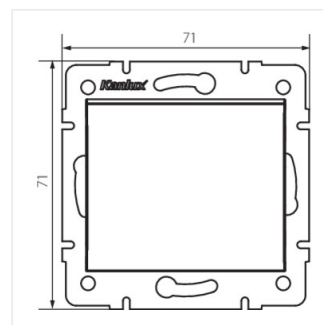

LOGI 02-1050-141 gr