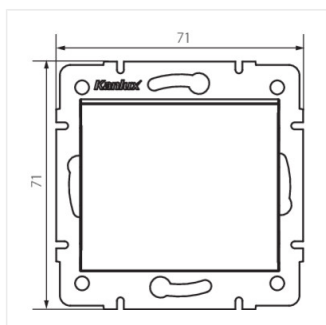

LOGI 02-1050

Schodový spínač

LOGI 02-1050-102 bi

LOGI 02-1050-102 bi	25072	biela
LOGI 02-1050-103 kr	25132	krémová
LOGI 02-1050-143 sr	25191	strieborná
LOGI 02-1050-141 gr	25250	grafit

- Materiál: ABS
- Plast: ABS

LOGI 02-1050

Schodový spínač

LOGI 02-1050-102 bi

LOGI 02-1050-103 kr

LOGI 02-1050-143 sr

LOGI 02-1050-141 gr

LOGI 02-1050-102 bi

LOGI 02-1050-103 kr