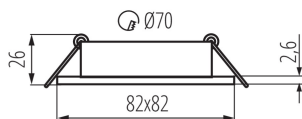

Stropné bodové svietidlo

DALLA sú veľmi starostlivo vyrobené bodové svietidlá, určené pre interiér. Majú pohyblivý krúžok, takže môžeme smerovať osvetlenie. Ich tvary a univerzálne farby Vám umožňujú dosiahnuť moderného, diskrétno efektu elegancie.

VŠEOBECNÉ ÚDAJE:

Farba: biela

Povinnosť používania samotienených lúčov: áno

Miesto montáže: na zabudovanie do stropu

Miesto používania: vo vnútri

Minimálna vzdialenosť od osvetľovaného objektu: 0,5m

Vymeniteľný zdroj svetla: áno

Výrobok nie je určený na montáž na bežne horľavom povrchu: >35W

Výrobok nie je vhodný na zakrytie termoizolačným materiálom: áno

Svetelný zdroj v súprave: nie

Dĺžka [mm]: 82

Šírka [mm]: 82

Výška [mm]: 26

Montážny otvor [mm]: Ø70

Dĺžka vodiča [m]: 0.12

TECHNICKÉ PARAMETRE:

Menovité napätie [V]: 12 AC; 12 DC

Maximálny výkon [W]: max 50

Trieda ochrany proti zásahu el. prúdom: III

Zdroj svetla: MR16

Pätica: Gx5,3

Rozpätie teploty prostredia, na ktorú môže byť výrobok vystavený [°C]: 5÷25

Svietidlo je vhodné na používanie so zdrojmi svetla s energetickými triedami: A++,A+,A,B,C,D,E

Materiál korpusu: hliníková zliatina

Typ pripojenia: voľné konce káblov

Prierez kábelu [mm²]: 0.75

Nastavenie uhlov svietidla: v jednej osi

Nastavenie uhlov svietidla [°]: 30

Stupeň IP: 20