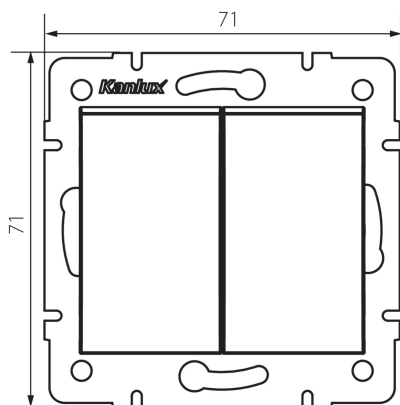

25129 LOGI 02-1022-103 kr

Dvojité tlačítko

VŠEOBECNÉ ÚDAJE:

Farba: krémová

Miesto montáže: na zabudovanie do steny

Šírka [mm]: 71

Výška [mm]: 71

Priemer montážnej krabice: 60

Montážna hĺbka: 25

TECHNICKÉ PARAMETRE:

Menovité napätie [V]: 250 AC

Materiál: ABS

Materiál kontaktov: CuZn70

Typ svorky: skrutková svorka

Plast: ABS

Počet pák: 2

Menovitý prúd [AX]: 10

Stupeň IP: 20