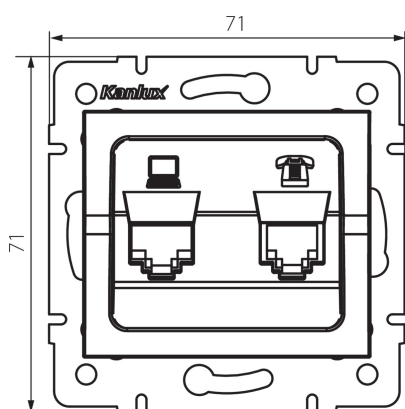

25289 LOGI 02-1430-041 gr

Dátová a telefónna zásuvka (RJ45 Cat 5e+RJ11)

VŠEOBECNÉ ÚDAJE:

Farba: grafit

Miesto montáže: na zabudovanie do steny

Šírka [mm]: 71

Výška [mm]: 71

Priemer montážnej krabice: 60

Počet zásuviek: 2

TECHNICKÉ PARAMETRE:

Materiál: ABS

Typ zásuvky: Dátová a telefónna zásuvka (rj45 Cat 5e + rj11)

Plast: ABS