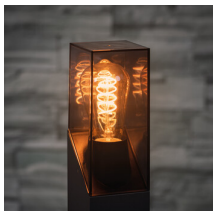

Záhradné svietidlo s vymeniteľným zdrojom svetla

Kanlux LAVEN je výnimočné elegantné vonkajšie osvetlenie. Tieto záhradné svietidla majú jedinečný dizajn založený na dymovom tienidle spojeným so zvyškom svietidla diagonálnym lankom. Ich jedinečný štýl podtrhnú filamentové LED svetelné zdroje – najmä v teplej farbe. Lem na základni stĺpiku Kanlux LAVEN uľahčuje upevnenie lampy k zemi. V rodine týchto svietidiel máme dva stĺpiky: 50 a 80 cm a dve nástenné svietidla, z nich jedno (SE) má vstavaný pohybový a súmrakový senzor.

### VŠEOBECNÉ ÚDAJE:

**Farba:** grafit

**Miesto montáže:** k usadeniu na stenu

**Miesto používania:** vo vnútri a vonku

**Minimálna vzdialenosť od osvetľovaného objektu :** 0,2m

**RAL:** 7016

**Wykrywanie ruchu:** áno