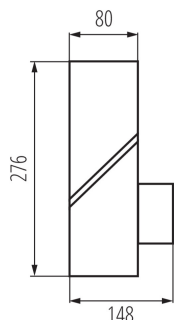

Záhradné svietidlo s vymeniteľným zdrojom svetla

Kanlux LAVEN je výnimočné elegantné vonkajšie osvetlenie. Tieto záhradné svietidla majú jedinečný dizajn založený na dymovom tienidle spojeným so zvyškom svietidla diagonálnym lankom. Ich jedinečný štýl podtrhnú filamentové LED svetelné zdroje – najmä v teplej farbe. Lem na základni stĺpiku Kanlux LAVEN uľahčuje upevnenie lampy k zemi. V rodine týchto svietidiel máme dva stĺpiky: 50 a 80 cm a dve nástenné svietidla, z nich jedno (SE) má vstavaný pohybový a súmrakový senzor.

VŠEOBECNÉ ÚDAJE:

Farba: grafit

Miesto montáže: k usadeniu na stenu

Miesto používania: vo vnútri a vonku

Minimálna vzdialenosť od osvetľovaného objektu : 0,2m

RAL: 7016

Wykrywanie ruchu: áno

Vymeniteľný zdroj svetla: áno

Dĺžka [mm]: 148

Šírka [mm]: 80

Výška [mm]: 276

Nastavenie citlivosti: áno

TECHNICKÉ PARAMETRE:

Menovité napätie [V]: 220-240 AC

Menovitá frekvencia [Hz]: 50

Maximálny výkon [W]: max 10

Trieda ochrany proti zásahu el. prúdom : I

Materiál difúzora: PC

Zdroj svetla: LED

Svetelný zdroj v súprave: nie

Pätica: E27

Rozpätie teploty prostredia, na ktorú môže byť výrobok vystavený [°C]: -20+35

Materiál korpusu: hliníková zliatina

Typ snímača: PIR

Typ pripojenia: skrutková svorkovnica

Rozpätie priemerov používaných vodičov [mm²]: 0,5-1

Doba činnosti snímača [sekunda-minúta]: 10-5

uhol snímača [°]: 110

Nastavenie úrovne intenzity osvetlenia, pri ktorom snímač deteguje pohyb [lx]: 10-2000

Stupeň IP: 44

Dosah čidla [m]: max 12