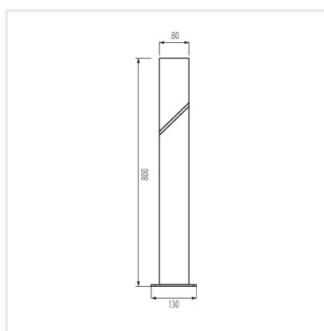

- Materiál korpusu: hliníková zliatina
- Materiál difúzora: PC

LAVEN

Záhradné svietidlo s vymeniteľným zdrojom svetla

LAVEN 80 GR

LAVEN 50 GR

LAVEN EL 28 SE-GR

LAVEN EL 25 GR

LAVEN 80 GR