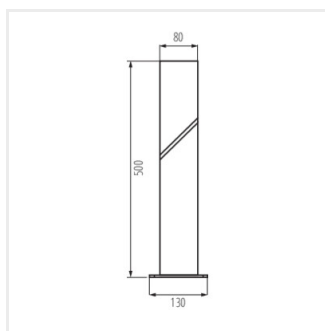

- Materiál korpusu: hliníková zliatina
- Materiál difúzora: PC

LAVEN

Záhradné svietidlo s vymeniteľným zdrojom svetla

LAVEN 80 GR

LAVEN 50 GR

LAVEN EL 28 SE-GR

LAVEN EL 25 GR

LAVEN 80 GR