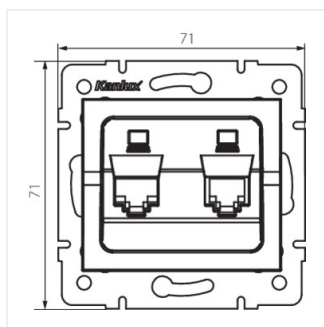

- Plast: ABS
- Materiál: ABS

LOGI 02-1410

Dvojitá dátová zásuvka - nezávislá (2x RJ45Cat 5e Jack)

LOGI 02-1410-002 bi

LOGI 02-1410-003 kr

LOGI 02-1410-043 sr

LOGI 02-1410-041 gr

LOGI 02-1410-002 bi