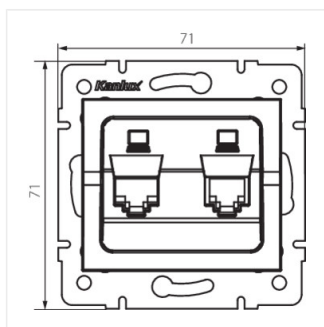

- Plast: ABS
- Materiál: ABS

LOGI 02-1410

Dvojitá dátová zásuvka - nezávislá (2x RJ45Cat 5e Jack)

LOGI 02-1410-002 bi

LOGI 02-1410-003 kr

LOGI 02-1410-043 sr

LOGI 02-1410-041 gr

LOGI 02-1410-002 bi