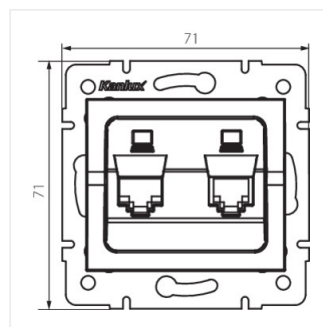

LOGI 02-1410-041 gr