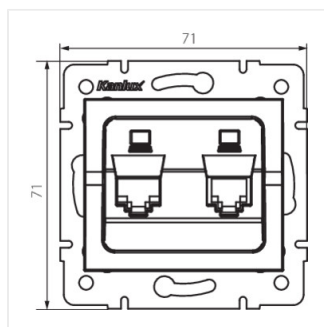

LOGI 02-1410-043 sr