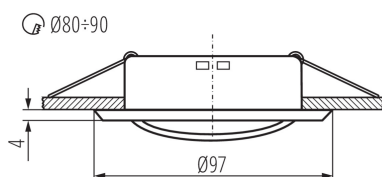

Stropné bodové svetidlo

Bodovky ARGUS sú najpopulárnejšie a zároveň vzhľadovo najjednoduchšie vstavané bodové svetidlá. Rozmanitosť tvarov a farieb umožní každému milovníkovi klasiky, nájsť niečo pre seba. Bodovky sú určené pre svetelné zdroje s päticou Gx5,3 (12V).

VŠEOBECNÉ ÚDAJE:

Farba: biela

Povinnosť používania samotienených lúčov: áno

Miesto montáže: na zabudovanie do stropu

Miesto používania: vo vnútri

Minimálna vzdialenosť od osvetľovaného objektu: 0,5m

Vymeniteľný zdroj svetla: áno

Výrobok nie je určený na montáž na bežne horľavom povrchu: >35W

Výrobok nie je vhodný na zakrytie termoizolačným materiálom: áno

Svetelný zdroj v súprave: nie

Výška [mm]: 24

Priemer [mm]: 97

Montážny otvor [mm]: Ø80-90

Dĺžka vodiča [m]: 0.12

TECHNICKÉ PARAMETRE:

Menovité napätie [V]: 12 AC; 12 DC

Maximálny výkon [W]: max 50

Trieda ochrany proti zásahu el. prúdom: III

Zdroj svetla: MR16

Pätica: Gx5,3

Rozpätie teploty prostredia, na ktorú môže byť výrobok vystavený [°C]: 5÷25

Svetidlo je vhodné na používanie so zdrojmi svetla s energetickými triedami: A++,A+,A,B,C,D,E

Materiál korpusu: oceľ

Typ pripojenia: voľné konce káblov

Prierez kábelu [mm²]: 0.75

Nastavenie uhlov svetidla: v jednej osi

Nastavenie uhlov svetidla [°]: 15

Stupeň IP: 20