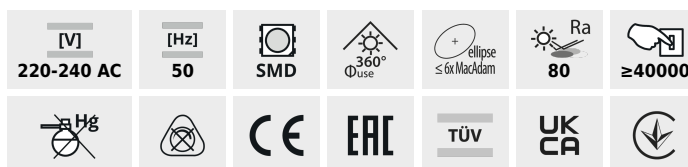

IQ-LED A60

Svetelný zdroj LED

IQ-LED A60 4,2W-WW

	P0N (W)	[W]	[lm] Φuse	Tc [K]	[°]	[h]		Efficacy [lm/W]	AIG
IQ-LED A60 4,2W-WW	33710	4,2	40	470	2700	220	25000	E27	E
IQ-LED A60 7,2W-NW	33714	7,2	60	820	4000	220	25000	E27	E
IQ-LED A60 9,6W-NW	33717	9,6	75	1060	4000	220	25000	E27	E
IQ-LED A60 9,6W-CW	33718	9,6	75	1060	6500	220	25000	E27	E
IQ-LED A60 13,5W-NW	33720	13,5	102	1560	4000	220	15000	E27	E
IQ-LED A60 13,5W-CW	33721	13,5	102	1560	6500	220	15000	E27	E

Kanlux IQ-LED znamená fotobiologickú bezpečnosť, šetrnú teplotu farieb očí a spoľahlivosť, to všetko v klasickom dizajne A60. Žiarovky Kanlux IQ-LED poskytujú plný komfort používania a bezpečnosť, čo potvrdzuje certifikát TÜV Rheinland.