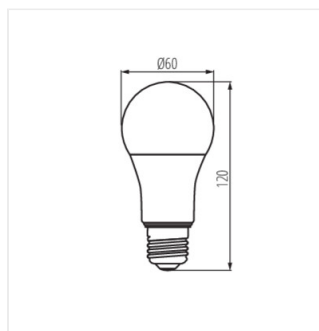

IQ-LED A60 13,5W