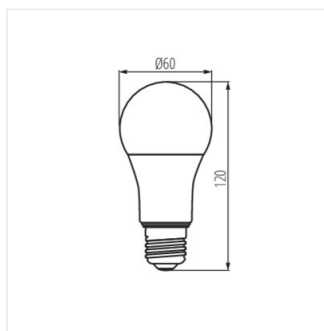

IQ-LED A60 9,6W