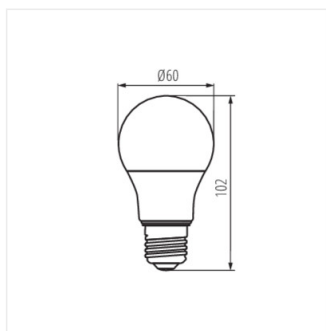

IQ-LED A60

Svetelný zdroj LED

IQ-LED A60 7,2W