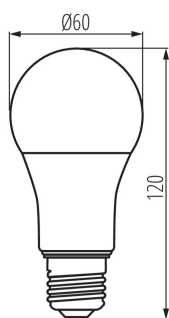

33720 IQ-LED A60 13,5W-NW

Svetelný zdroj LED

Kanlux IQ-LED znamená fotobiologickú bezpečnosť, šetrnú teplotu farieb očí a spoľahlivosť, to všetko v klasickom dizajne A60. Žiarovky Kanlux IQ-LED poskytujú plný komfort používania a bezpečnosť, čo potvrdzuje certifikát TÜV Rheinland.

VŠEOBECNÉ ÚDAJE:

Farba: biela

Lampa je určená na bodové osvetlenie: netýka sa

Možnosť spolupráce so stmievačom: ne

Šírka [mm]: 60

Výška [mm]: 120

Priemer [mm]: 60

Hĺbka [mm]: 60

TECHNICKÉ PARAMETRE:

Menovité napätie [V]: 220-240 AC

Menovitá frekvencia [Hz]: 50

Menovitý výkon [W]: 13.5

Materiál: plast

Materiál difúzora: plast

Zdroj svetla: A60

Typ diódy: LED SMD

Celkový menovitý svetelný tok [lm]: 1560

Užitočný svetelný tok svetelného zdroja svetla Φ_{use} [lm]: 1560

Užitočný svetelný tok svetelného zdroja svetla Φ_{use} [lm]: v guli (360°)

Farba svetla: biela

Náhradná teplota chromatickosti [K]: 4000

Farebná konzistencia v MacAdamových elipsách: ≤ 6

Index podania farieb: 80

Menovitá životnosť lampy [h]: 15000

Počet cyklov zap./vyp.: ≥ 40000

Menovitý uhol žiarenia [°]: 220

Menovitý uhol žiarenia [°]: 220

Menovitý prúd lampy [mA]: 82

Svetelná účinnosť lampy [lm/W]: 116

Doba zapnutia [s]: $\leq 0,5$