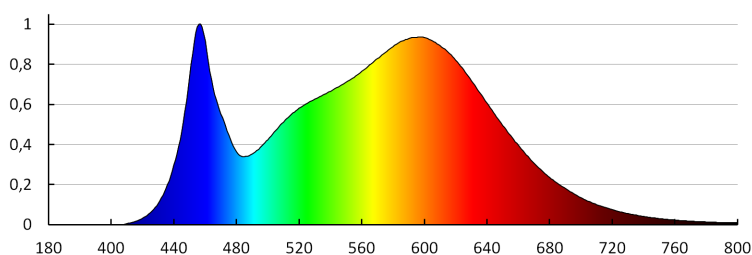

DODATOČNÉ INFORMÁCIE:

- Certifikát TÜV: Číslo TM 61000367.003, platný do 27.03.2023

KANLUX S.A. (kat 33720) IQ-LED A60 13,5W-NW / LDC (Polar)