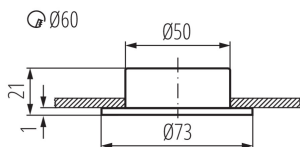

Nábytkové bodové svetidlo

Kanlux GAVI sú nábytkové svetidlá zo skla a ocele. Nenápadné farby im umožňujú diskretné zapadnúť do miesta montáže.

VŠEOBECNÉ ÚDAJE:

Farba: matný chróm

Miesto montáže: na zabudovanie do stropu

Miesto používania: vo vnútri

Minimálna vzdialenosť od osvetľovaného objektu: 0,5m

Vymeniteľný zdroj svetla: áno

Svetelný zdroj v súprave: nie

Priemer [mm]: 73

Montážny otvor [mm]: Ø60

TECHNICKÉ PARAMETRE:

Menovité napätie [V]: 12 AC; 12 DC

Maximálny výkon [W]: max 20

Trieda ochrany proti zásahu el. prúdom: III

Pätica: G4

Rozpätie teploty prostredia, na ktorú môže byť výrobok vystavený [°C]: 5÷25

Svetidlo je vhodné na používanie so zdrojmi svetla s energetickými triedami: A++,A+,A,B,C,D,E

Materiál korpusu: oceľ

Typ pripojenia: voľné konce káblov

Stupeň IP: 20