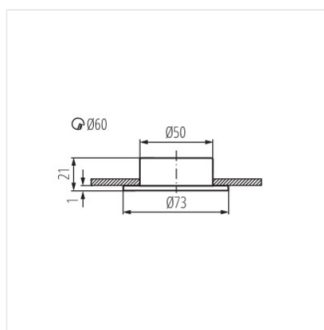

### Nábytkové bodové svietidlo

GAVI CT-2116B-C

GAVI CT-2116B-BR/M

GAVI CT-2116B-C/M

GAVI CT-2116B