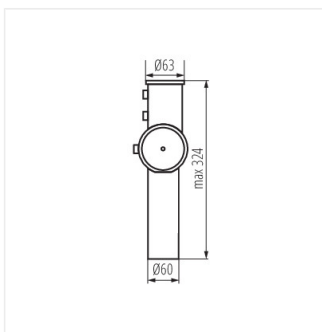

27333 STREET LED ADTR 15D

Nastaviteľný adaptér pre svietidlá na parkoviská

STREET LED ADTR 15D **27333** sivá

- Dva rozsahy regulácie: - adaptér vo zvislej polohe - regulácia od -15° do $+15^{\circ}$ - adaptér v naklonenej polohe o uhol 90° - regulácia od -5° do $+15^{\circ}$
- Materiál korpusu: hliníková zliatina

STREET LED ADTR 15D

27333 STREET LED ADTR 15D

Nastaviteľný adaptér pre svietidlá na parkoviská