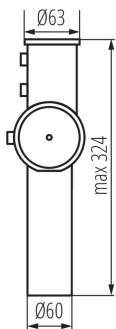

27333 STREET LED ADTR 15D

Nastaviteľný adaptér pre svietidlá na parkoviská

VŠEOBECNÉ ÚDAJE:

Farba: sivá

TECHNICKÉ PARAMETRE:

Materiál korpusu: hliníková zliatina

DODATOČNÉ INFORMÁCIE:

- Dva rozsahy regulácie: - adaptér vo zvislej polohe - regulácia od -15° do $+15^{\circ}$ - adaptér v naklonenej polohe o uhol 90° - regulácia od -5° do $+15^{\circ}$