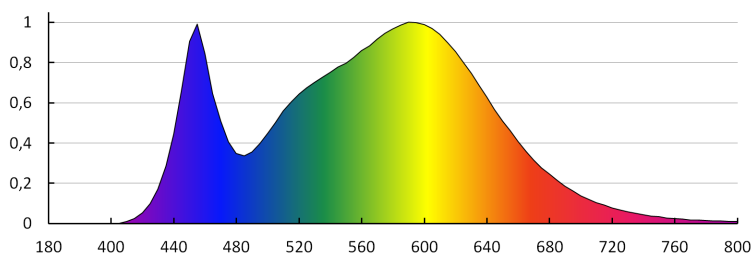

<5% po 1000h

Koeficient životnosti lampy po uplynutí 6000h [%]: ≥90

koeficient zachovania svetelného toku po skončení menovitého obdobia trvácnosti [%]: ≥70

koeficient zachovania svetelného toku po uplynutí 6 000h [%]: ≥80

Deklarácia ekvivalencie výkonu [W]: 103

Tvar svetelného zdroja: Štandardné

KANLUX S.A. (kat 27280) IQ-LED A60 14W-NW / LDC (Polar)