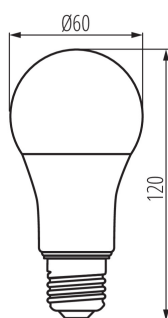

iQ-LED

Kanlux

27280 IQ-LED A60 14W-NW

Svetelný zdroj LED

Kanlux iQ-LED to je fotobiologická bezpečnosť, spoľahlivosť a priaznivá farebná teplota pre oči, to všetko pri zachovaní klasického dizajnu A60. Žiarovky iQ-LED zaisťujú dokonalý užívateľský komfort a bezpečnosť, ktorú potvrdzuje certifikát TÜV Rheinland.

VŠEOBECNÉ ÚDAJE:

Farba: biela

Lampa je určená na bodové osvetlenie: netýka sa

Možnosť spolupráce so stmievačom: nie

Výška [mm]: 120

Priemer [mm]: 60

TECHNICKÉ PARAMETRE:

Menovité napätie [V]: 220-240 AC

Menovitá frekvencia [Hz]: 50/60

Účinník lampy: 0.5

Menovitý výkon [W]: 14

Materiál: plast

Materiál difúzora: plast

Zdroj svetla: A60

Typ diódy: LED SMD

Celkový menovitý svetelný tok [lm]: 1580

Farba svetla: biela

Teplota farby [K]: 4000

Homogénnosť farieb [SDCM]: ≤6

Koeficient podania farieb Ra: ≥80

Menovitá životnosť lampy [h]: 15000

Počet cyklov zap./vyp.: ≥40000

Menovitý uhol žiarenia [°]: 200

Menovitý uhol žiarenia [°]: 200

EEL svetelného zdroja: A+

Menovitý prúd lampy [mA]: 112

Ročná spotreba energie [kWh]/1000 hod.: 14

Svetelná účinnosť lampy [lm/W]: 113

Doba zapnutia [s]: ≤0,5

Doba nahrievania lampy na 60 % plného svetelného toku [s]: irelevantné

Doba nahrievania lampy na 95 % [s]: <2

Ukazovateľ predčasného ukončenia životnosti lampy: