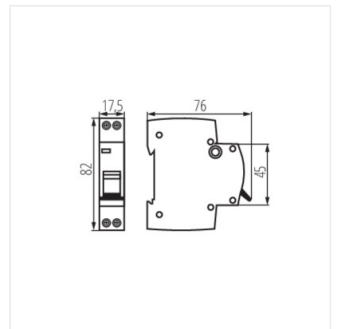

KMBN6-C20/1