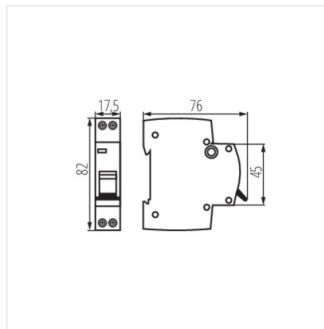

KMBN6-C10/1