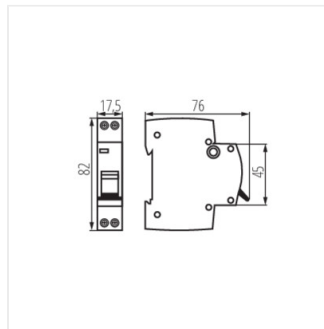

KMBN6-C16/1