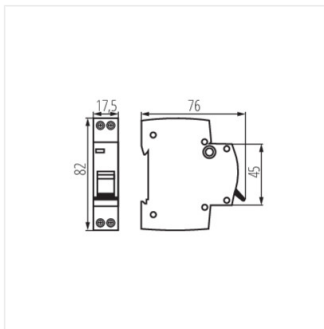

KMB6

Istič proti prúdovému preťaženiu 1P

	[V]		In [A]
KMBN6-C6/1	32567	230 AC 1	6
KMBN6-C10/1	32568	230 AC 1	10
KMBN6-C16/1	32569	230 AC 1	16
KMBN6-C20/1	32570	230 AC 1	20
KMBN6-C25/1	32571	230 AC 1	25
KMBN6-C32/1	32572	230 AC 1	32